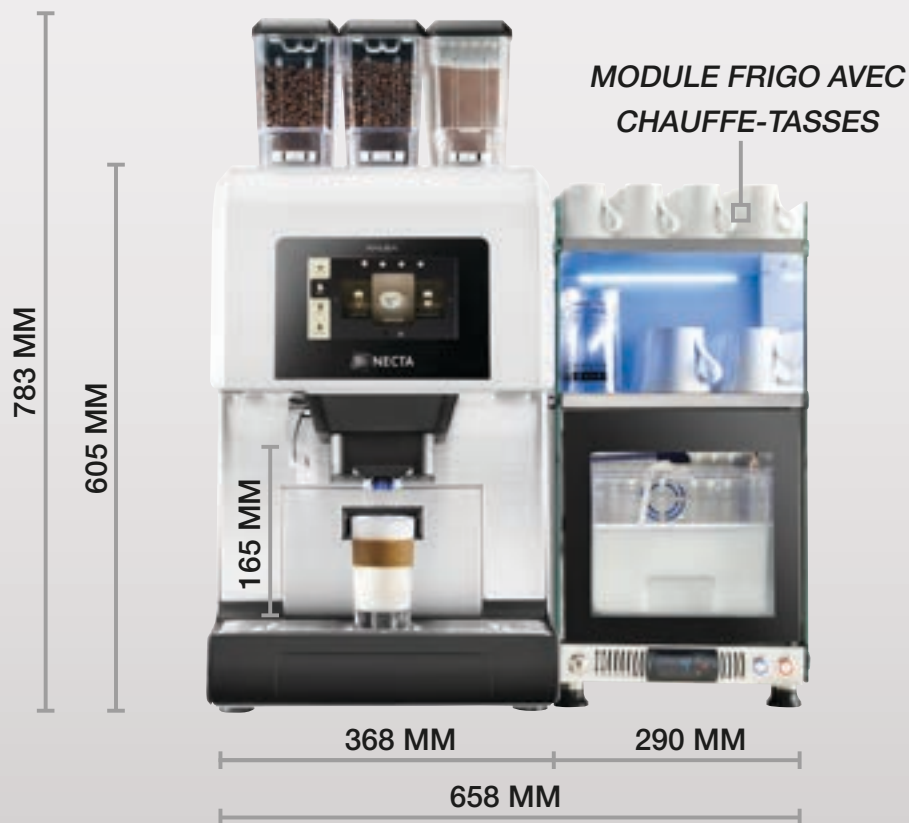

4 Personnalisation

KALEA permet de créer ses propres recettes sur mesure. Une fête du goût qui satisfera les clients les plus exigeants.

**KALEA 2 ES
+ 1 IN**

**KALEA 2 ES
+ 1 IN
+ Lait frais**

Groupe expresso chambre large de 7 à 14 gr
Sortie de 2 expressos simultanés

- Ø 2 bacs café grains (1200 gr)
- Ø 1 bac soluble lait (750 gr) ou chocolat (1800 gr)
- Ø Trappe décaféiné moulu
- Ø Ecran tactile 7 pouces
- Ø Jusqu'à 10 sélections/page
- Ø Sortie eau chaude
- Ø Possibilité d'écoulement eaux usées
- Ø Fonction stop
- Ø Chaudière expresso : 0,8 L / 2900 W
- Ø Rendement estimé : 6 à 7 kg café/semaine

Groupe expresso chambre large de 7 à 14 gr
Sortie de 2 expressos simultanés

- Ø 2 bacs café grains (1200 gr)
- Ø 1 bac chocolat (1800 gr)
- Ø Technologie intégrée pour le lait frais
- Ø Trappe décaféiné moulu
- Ø Ecran tactile 7 pouces
- Ø Jusqu'à 10 sélections/page
- Ø Sortie eau chaude
- Ø Possibilité d'écoulement eaux usées
- Ø Fonction stop
- Ø Chaudière expresso : 0,8 L / 2900 W
- Ø Chaudière vapeur : 0,8 L / 2900 W
- Ø Rendement estimé : 6 à 7 kg café/semaine

PROFONDEUR : 586 MM
POIDS : 47 KG

ALIMENTATION MONOPHASEE : 230 / 240 V - 50 HZ
PUISSANCE : 3000 W

ACCESSOIRES

Frigo et chauffe-tasses (H 550 x L 290 x P 410 mm)

Kit évacuation marc

Détergent système lait (1 L)